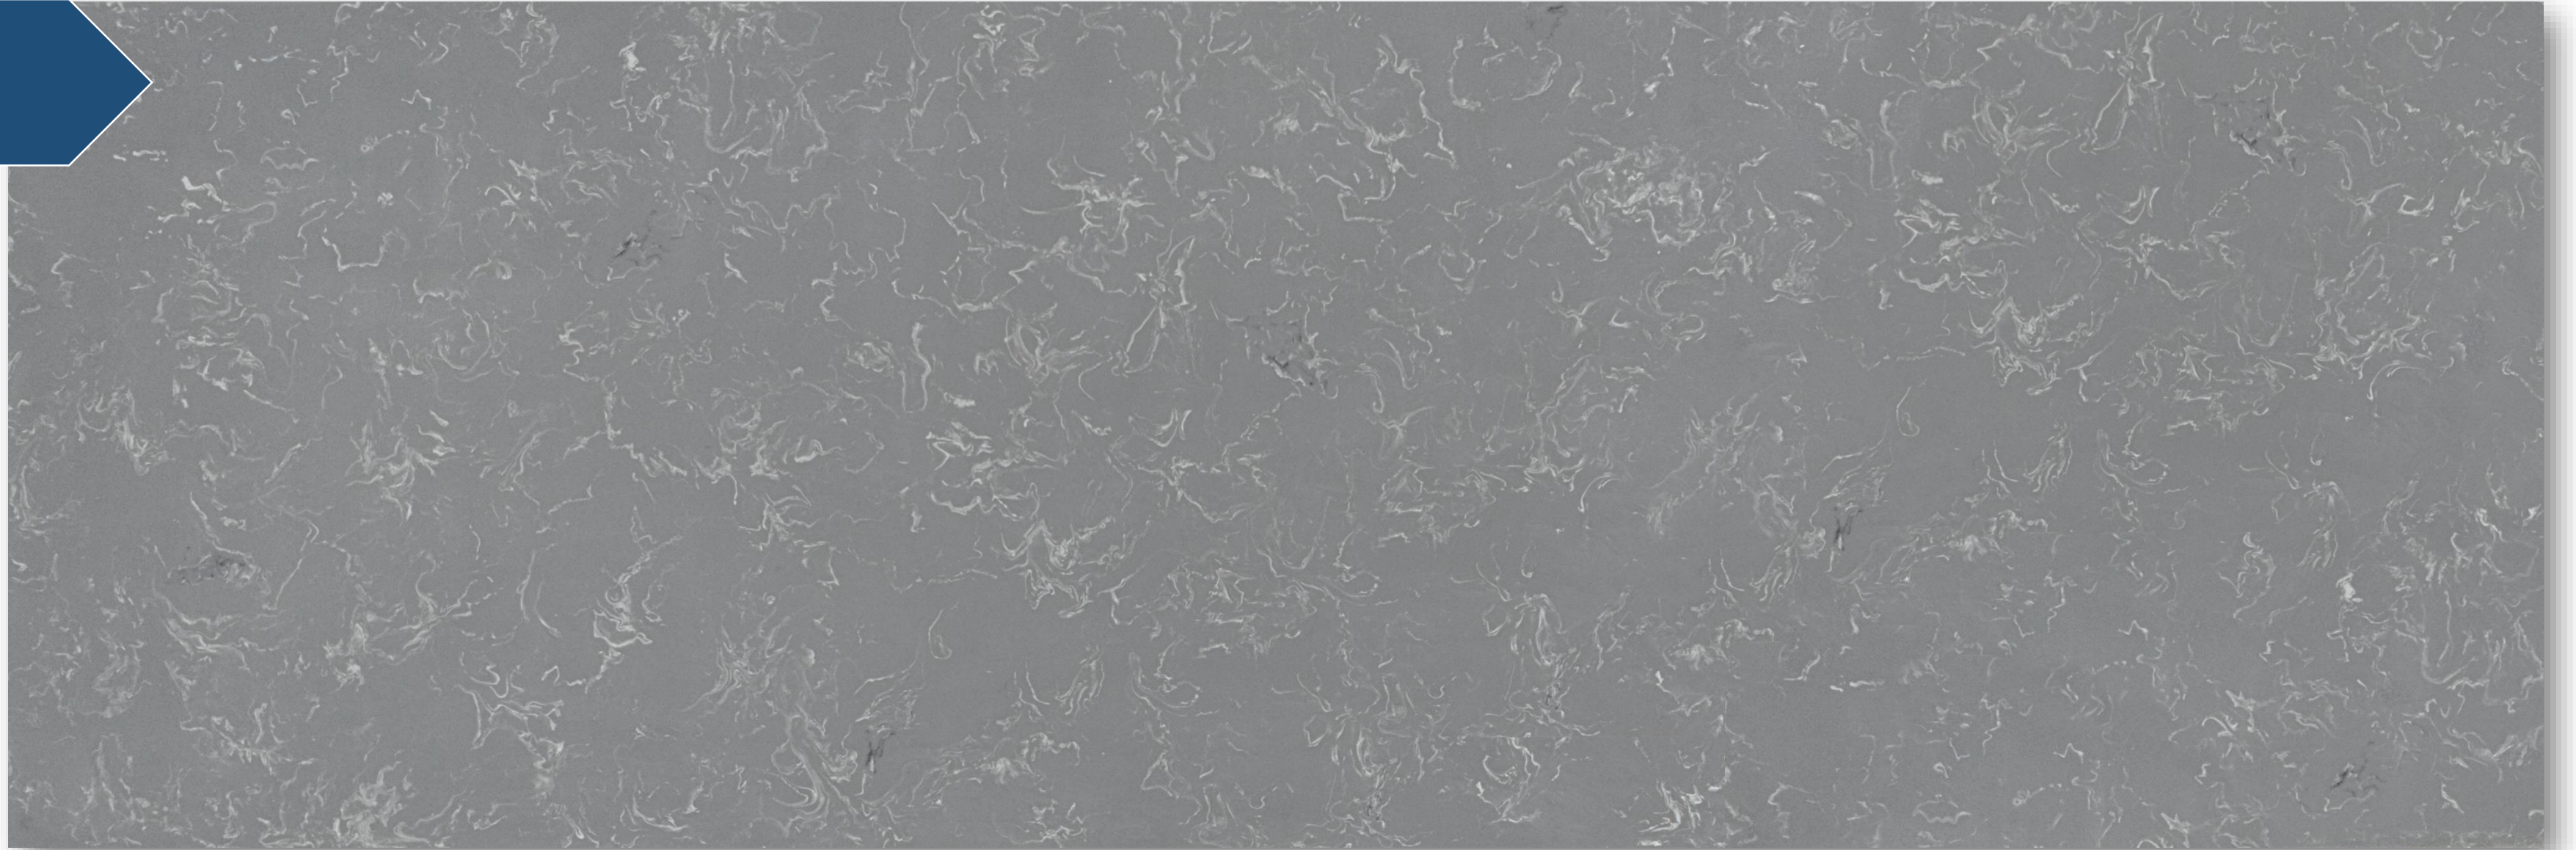

## Marble collection

Uraman  
Fo-521

Size(cm) : 300 X 100  
368 X 76

Uraman  
Fo-521

Modernica  
Fo-523

Size(cm) : 300 X 100  
368 X 76

Modernica  
Fo-523

Blackbird  
Fo-527